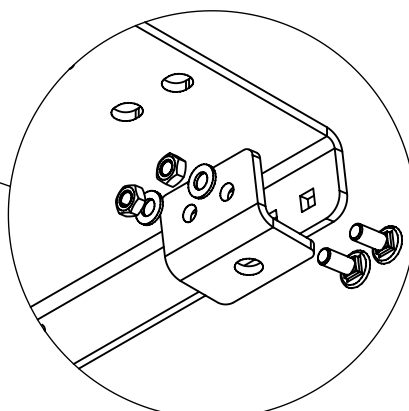

ST/INOX		HDPE	
1x	SP3 _(K17)	1x	SP5
1x	SP1	1x	SP8-C2
1x	SP2	1x	SP9
1x	SP25	2x	SP58-C2
1x	SP4-C2	1x	SP61
1x	V001		

K17

SP1 x1

SP3 x1

K3

SP1 x1

[cm]

vinci
play

SP4-C2 x1

[cm]

vinci
play

V001

Part No:
000000-
00000

000000-00000